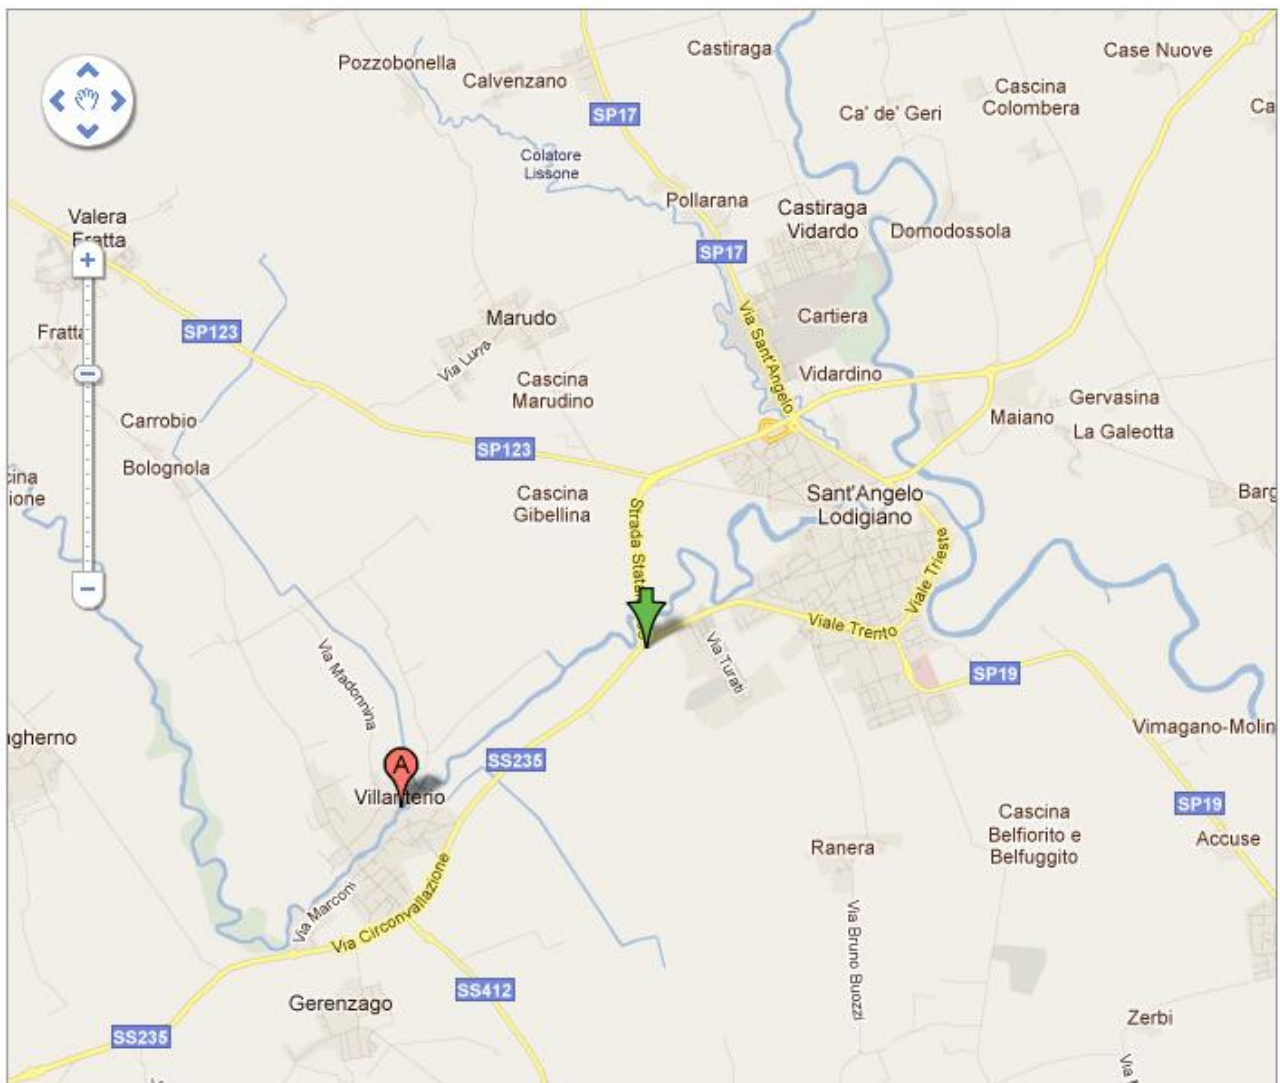

La Pandina

Pensione per cani e gatti

Raggiungere la pensione per cani e gatti La Pandina è molto facile. Villanterio si trova sulla provinciale **235 Pavia-Orzinuovi** (evidenziata in rosso nella cartina).

La pensione si trova al **chilometro 20 della provinciale.**

A metà strada fra Pavia e Lodi, Villanterio è facilmente raggiungibile anche da Milano e Piacenza

Contatti

Per qualsiasi necessità o chiarimento non esitate a chiamarci. Siamo sempre a vostra disposizione.